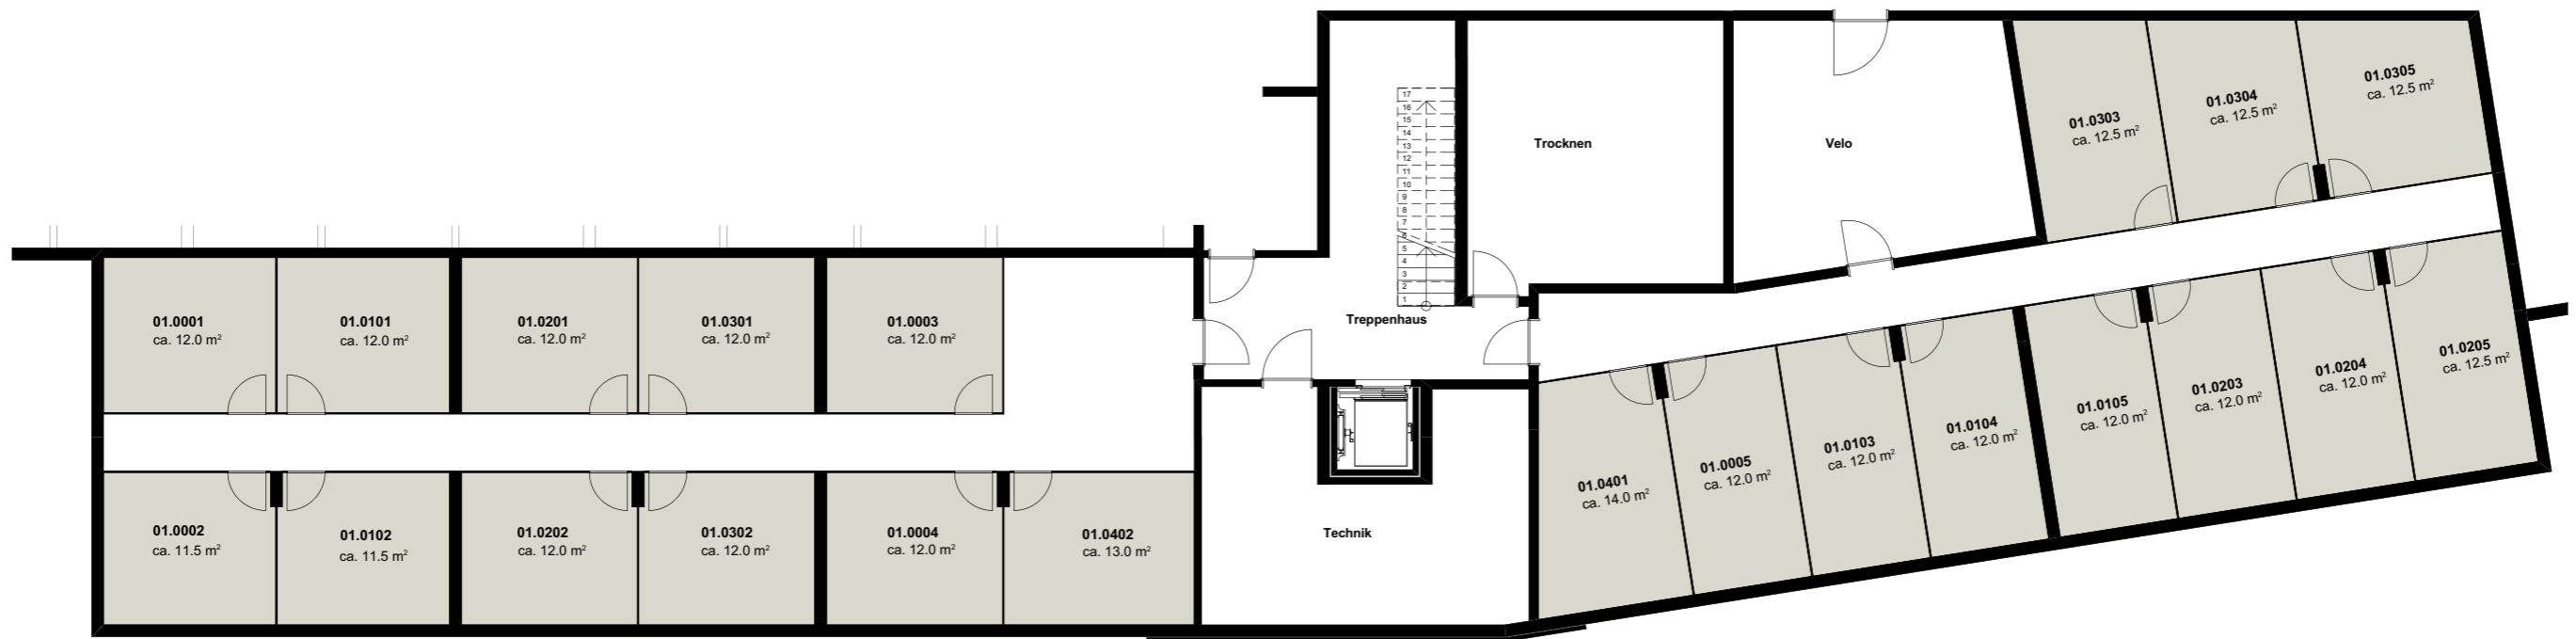

HAUS A1 KELLERRÄUME

0 1 2 3 4 5

MST: 1:150

Alle Flächen sind Circa-Angaben.
Änderungen bleiben vorbehalten. Angaben ohne Gewähr.

HAUS A2 KELLERRÄUME

0 1 2 3 4 5
MST: 1:150

Alle Flächen sind Circa-Angaben.
Änderungen bleiben vorbehalten. Angaben ohne Gewähr.

HAUS A3 KELLERRÄUME (1)

0 1 2 3 4 5

MST: 1:150

Alle Flächen sind Circa-Angaben.
Änderungen bleiben vorbehalten. Angaben ohne Gewähr.

HAUS A3 KELLERRÄUME (2)

0 1 2 3 4 5

MST: 1:150

Alle Flächen sind Circa-Angaben.
Änderungen bleiben vorbehalten. Angaben ohne Gewähr.

HAUS C1 KELLERRÄUME

0 1 2 3 4 5

MST: 1:100

Alle Flächen sind Circa-Angaben.
Änderungen bleiben vorbehalten. Angaben ohne Gewähr.